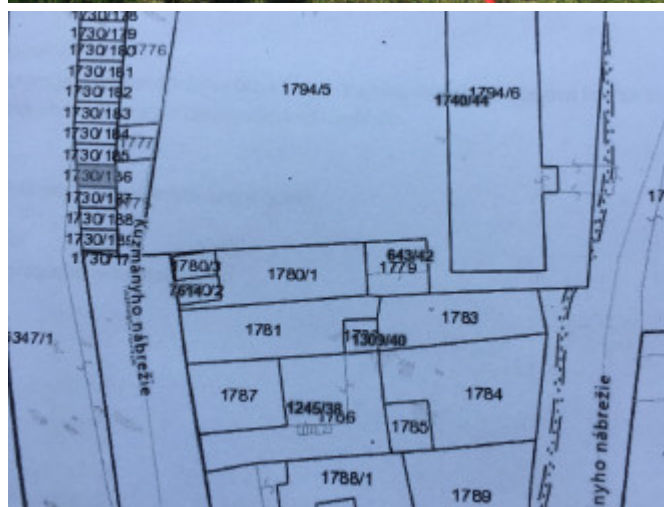

Dlhodobý prenájom parkovacích miest Kuzmányho nábrežie

20 €/mesiac

Kraj:	Banskobystrický kraj
Okres:	Zvolen
Obec:	Zvolen
Ulica:	Kuzmányho nábrežie
Druh:	Objekty
Typ objektu:	Garáže a parkovacie miesta
Typ:	Prenájom
Úžitková plocha:	

PODROBNÉ INFORMÁCIE

Status:	aktívne	Zastavaná plocha:	250 m ²
Vlastníctvo:	osobné	Stav:	úplne prerobný
Úžitková plocha:	17 m ²	Celková plocha:	250 m ²

POPIS NEHNUTEĽNOSTI

V širšom centre mesta na Kuzmányho nábreží v časti pod nemocnicou ponúkam do dlhodobého prenájmu parkovacie miesta vhodné pre osobné a dodávkové automobily. Plocha na parkovanie od 17 m² a viac. Pozemok je spevnený s priamy výjazdom na miestnu komunikáciu. Cena prenájmu je 20 - 25 eur/mesiac podľa veľkosti pozemku. November-december 2024 zdarma. . Kontakt Ing. Roman Cerha 0915 550324.